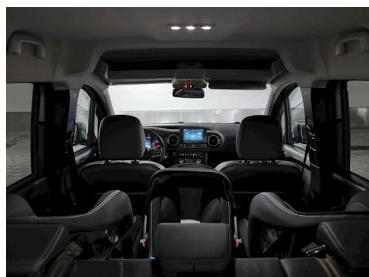

MERCEDES-BENZ T 180 FLK/S/2716

Typ paliva

Nafta

Identifikačné číslo

8658050014

Farba

Magnetidová šedá

Číslo karosérie (VIN)

W1VTCJCZ0TU448247

43 871 € s DPH

Môžete mať aj na splátky

Od 393 € mesačne

Výmena vozidla na protihodnotu

Možnosť odpočtu DPH

Áno

Váš predajca

Mercedes-Benz Slovakia

Vozidlá k odberu u zmluvných partnerov
Slovensko

Predaj úžitkových vozidiel Mercedes-Benz

Doplnková výbava vozidla

Kód výbavy	Popis výbavy
3YW	ExtendPlus
502	Aktualizácie pre asistenta sledovania rýchlosti
806	AEJ X5/1
B25	Elektrická ručná brzda
B7US0	BUS ? duplikačný kód 0
BA3	Aktívny brzdomasťer
BB0	ABS/ASR
BB3	ESP
COZ	Nástupné lišty s nápisom Mercedes-Benz
C1J	Rukoväť radiacej páky v čiernej koži
C6L	Multifunkčný volant
CK4	Madlo na zadných výklopných dverách vo farbe vozidla
CK8	Vyhrievanie volantu
CL1	Výškovú a pozdĺžnu nastaviteľnú volant
CL3	Kožený volant, koža Nappa
CM0	Lakované nárazníky
D11	Strešné pozdĺžne lišty s integrovaným nosičom
E07	Asistent rozjazdu do kopca
E1D	Digitálne rádio (DAB)