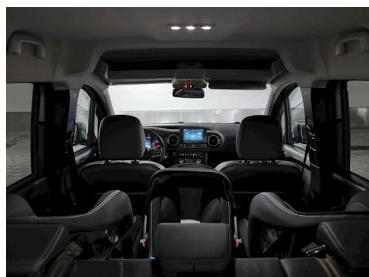

MERCEDES-BENZ T 180 FLK/L/3100

Nové úžitkové vozidlo

ID: 8658050013 VIN: W1VT1KDZ0TU448257

Čas vytlačenia ponuky: 28.05.2026 o 20:38.
Aktuálne informácie nájdete na hedinautomotive.sk

Typ paliva

Benzín

Identifikačné číslo

8658050013

Farba

Biela arktická

Číslo karosérie (VIN)

W1VT1KDZ0TU448257

43 653 € s DPH

Môžete mať aj na splátky

Od 391 € mesačne

Výmena vozidla na protihodnotu

Možnosť odpočtu DPH

Áno

Váš predajca

Mercedes-Benz Slovakia

Vozidlá k odberu u zmluvných partnerov
Slovensko

Predaj úžitkových vozidiel Mercedes-Benz

Doplnková výbava vozidla

Kód výbavy	Popis výbavy
3YW	ExtendPlus
502	Aktualizácie pre asistenta sledovania rýchlosti
806	AEJ X5/1
B25	Elektrická ručná brzda
B7US0	BUS ? duplikačný kód 0
BA3	Aktívny brzdomý asistent
BB0	ABS/ASR
BB3	ESP
COZ	Nástupné lišty s nápisom Mercedes-Benz
C1J	Rukoväť radiacej páky v čiernej koži
C6L	Multifunkčný volant
CK4	Madlo na zadných výklopných dverách vo farbe vozidla
CK8	Vyhrievanie volantu
CL1	Výškovú a pozdĺžnu nastaviteľnú volant
CL3	Kožený volant, koža Nappa
CM0	Lakované nárazníky
E07	Asistent rozjazdu do kopca
E1D	Digitálne rádio (DAB)
E1E	Navigácia