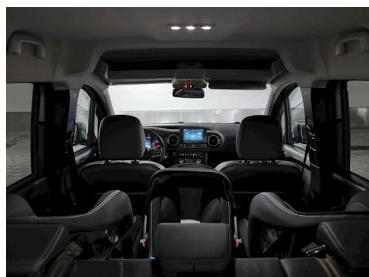

MERCEDES-BENZ T 180 FLK/L/3100

Typ paliva

Benzín

Identifikačné číslo

8658050011

Farba

Loparitová čierna metalíza

Číslo karosérie (VIN)

W1VT1KDZ9TU448256

44 267 € s DPH

Môžete mať aj na splátky

Od 397 € mesačne

Výmena vozidla na protihodnotu

Možnosť odpočtu DPH

Áno

Váš predajca

Mercedes-Benz Slovakia

Vozidlá k odberu u zmluvných partnerov
Slovensko

Predaj úžitkových vozidiel Mercedes-Benz

Doplňková výbava vozidla

Kód výbavy	Popis výbavy
3YW	ExtendPlus
502	Aktualizácie pre asistenta sledovania rýchlosti
806	AEJ X5/1
B25	Elektrická ručná brzda
B7US0	BUS ? duplikačný kód 0
BA3	Aktívny brzdomý asistent
BB0	ABS/ASR
BB3	ESP
COZ	Nástupné lišty s nápisom Mercedes-Benz
C1J	Rukoväť radiacej páky v čiernej koži
C6L	Multifunkčný volant
CK4	Madlo na zadných výklopných dverách vo farbe vozidla
CK8	Vyhrievanie volantu
CL1	Výškovú a pozdĺžne nastaviteľný volant
CL3	Kožený volant, koža Nappa
CM0	Lakované nárazníky
E07	Asistent rozjazdu do kopca
E1D	Digitálne rádio (DAB)
E1E	Navigácia