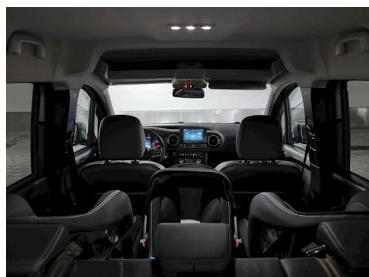

MERCEDES-BENZ Trieda T 180 d

Typ prevodovky
automatická 7-stupňová

Farba
Biela arktická

Číslo karosérie (VIN)
W1VTCJCZ4TU442970

Typ paliva
Nafta

Identifikačné číslo
8658050008

43 642 € s DPH

Výmena vozidla na protihodnotu

Môžete mať aj na splátky
Od 391 € mesačne

Možnosť odpočtu DPH
Áno

Váš predajca

Hedin Automotive Prešov s. r. o.
Petrovská 36
080 05 Prešov

Ing. Jaroslav Sedlák
+421 915 621 612
Jaroslav.Sedlak@hedinautomotive.sk

Sériová výbava vozidla

Kód výbavy	Popis výbavy
502	Aktualizácie pre asistenta sledovania rýchlosti
806	AEJ X5/1
B25	Elektrická ručná brzda
BA3	Aktívny brzdový asistent
BB0	ABS/ASR
BB3	ESP
BUS0	BUS duplikovaný kód 0
C0Z	Nástupné lišty s nápisom Mercedes-Benz
C1J	Rukoväť radiacej páky v čiernej koži
C6L	Multifunkčný volant
CK4	Madlo na zadných výklopných dverách vo farbe vozidla
CL1	Výškovo a pozdĺžne nastaviteľný volant
CL3	Kožený volant, koža Nappa
CM0	Lakované nárazníky
E07	Asistent rozjazdu do kopca
E1D	Digitálne rádio (DAB)
E4S	Balík integrácie chytrého telefónu
EC5	Služby Mercedes Me Connect